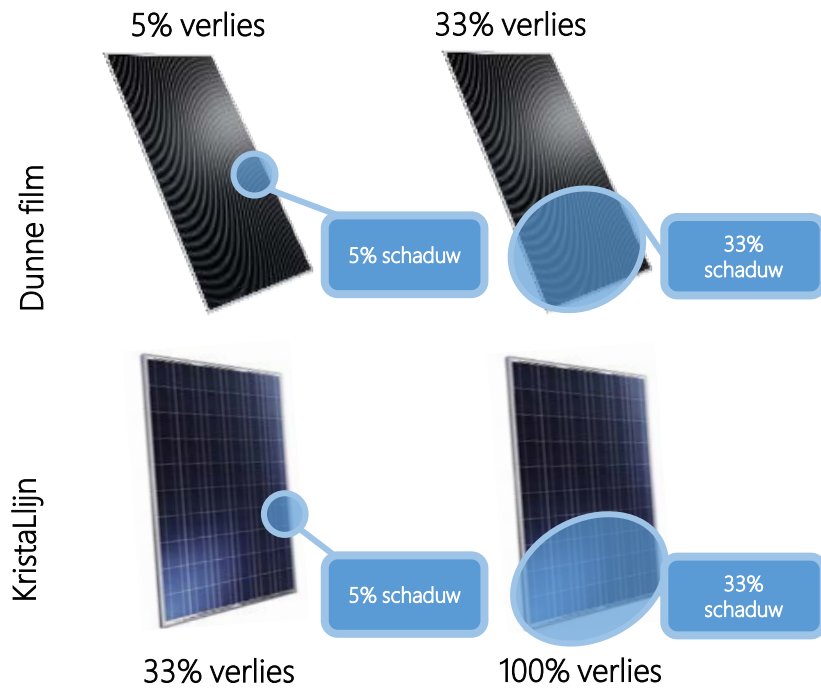

SCX SOLOROOF™ Home Edition i.c.m. SOLIBRO CIGS module

- Functioneel en fraai energie-dak, ontwikkeld en gefabriceerd in Nederland door SCX Solar
- Betaalbare indakoplossing die wordt geïnstalleerd door geselecteerde en gekwalificeerde installateurs.
- Geschikt voor renovatie- en nieuwbouwprojecten, indak of voldak.
- Waterdichting zonder extra hulpmiddelen met een constructie- en waterdichtheidsgarantie van 10 jaar

SCHADUWEFFECT KRISTALLIJNE PANELEN VERSUS CIGS DUNNE FILM

SOLIBRO CIGS module

- Made in Germany
- Esthetisch superieure module
- Relatief goede prestatie bij hoge temperatuur
- Extra opbrengst door het 'lightsoaking effect'
- Goede prestaties bij diffuus licht en lage temperatuur
- Minder schaduwgevoelig